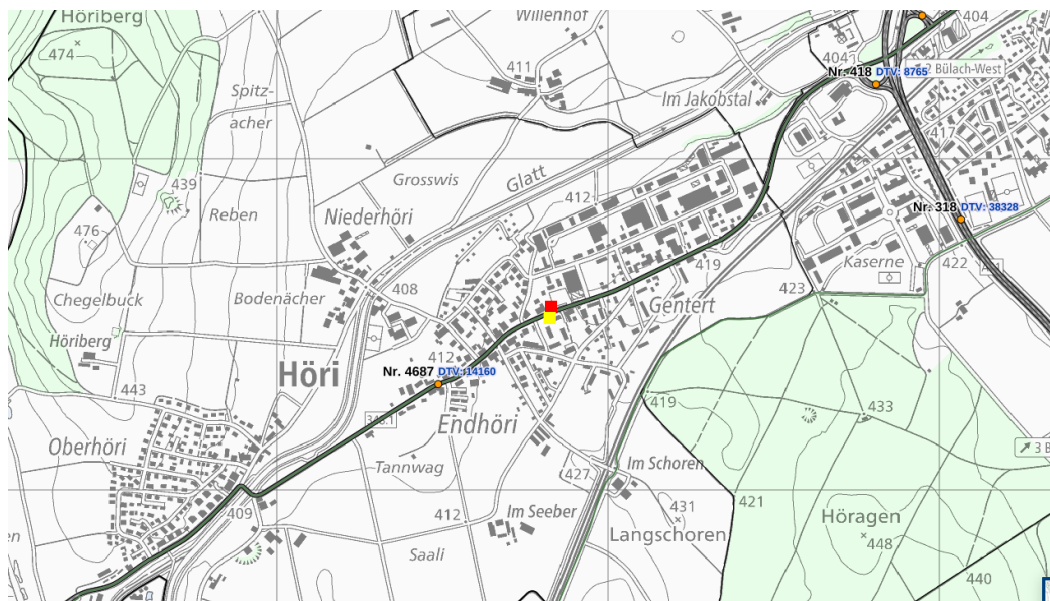

#### 4.8. Messstelle 8 – Wehntalerstrasse in Höri

**Abbildung 35:** Übersicht Standort Verkehrszähler und Kameras (rotes und gelbes Quadrat) der Messstelle 8, Wehntalerstrasse in Höri

**Abbildung 36:** Übersicht Standort der Kameras inkl. Blickrichtung (rotes und gelbes Quadrat) der Messstelle 8, Wehntalerstrasse in Höri